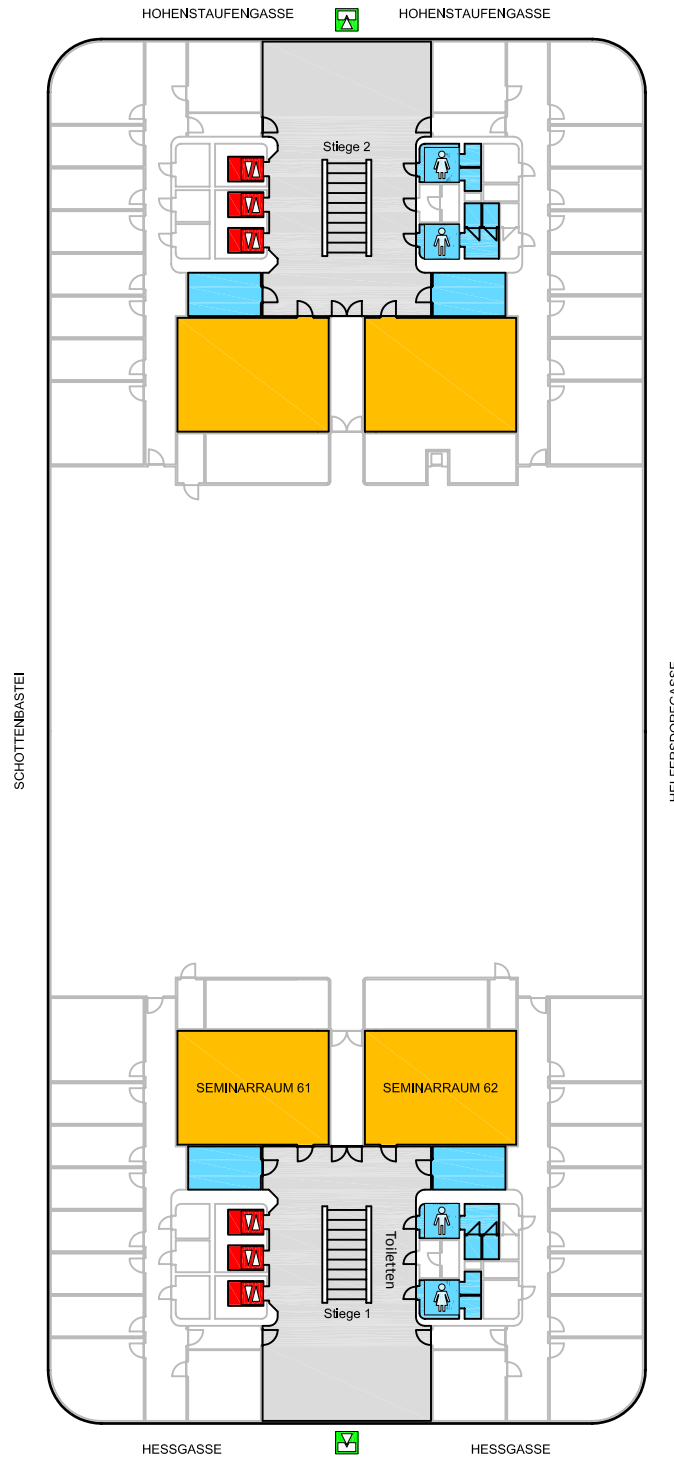

Ausgang  
Exit

Aufzug  
Elevator

WC Damen  
Ladies

WC Herren  
Men

Behinderten-WC  
Disabled

Portier  
Information Desk

Bankomat  
ATM/ Cash Dispenser

Veranstaltungsräume  
Meeting Rooms

Supporträume  
Support Areas

Gastronomie  
Food & Beverages

Gänge  
Common Areas

# JURIDICUM

6. Stock

universität  
wien

Ausgang  
Exit

Aufzug  
Elevator

WC Damen  
Ladies

WC Herren  
Men

Behinderten-WC  
Disabled

Portier  
Information Desk

Bankomat  
ATM/ Cash Dispenser

Veranstaltungsräume  
Meeting Rooms

Supporträume  
Support Areas

Gastronomie  
Food & Beverages

Gänge  
Common Areas